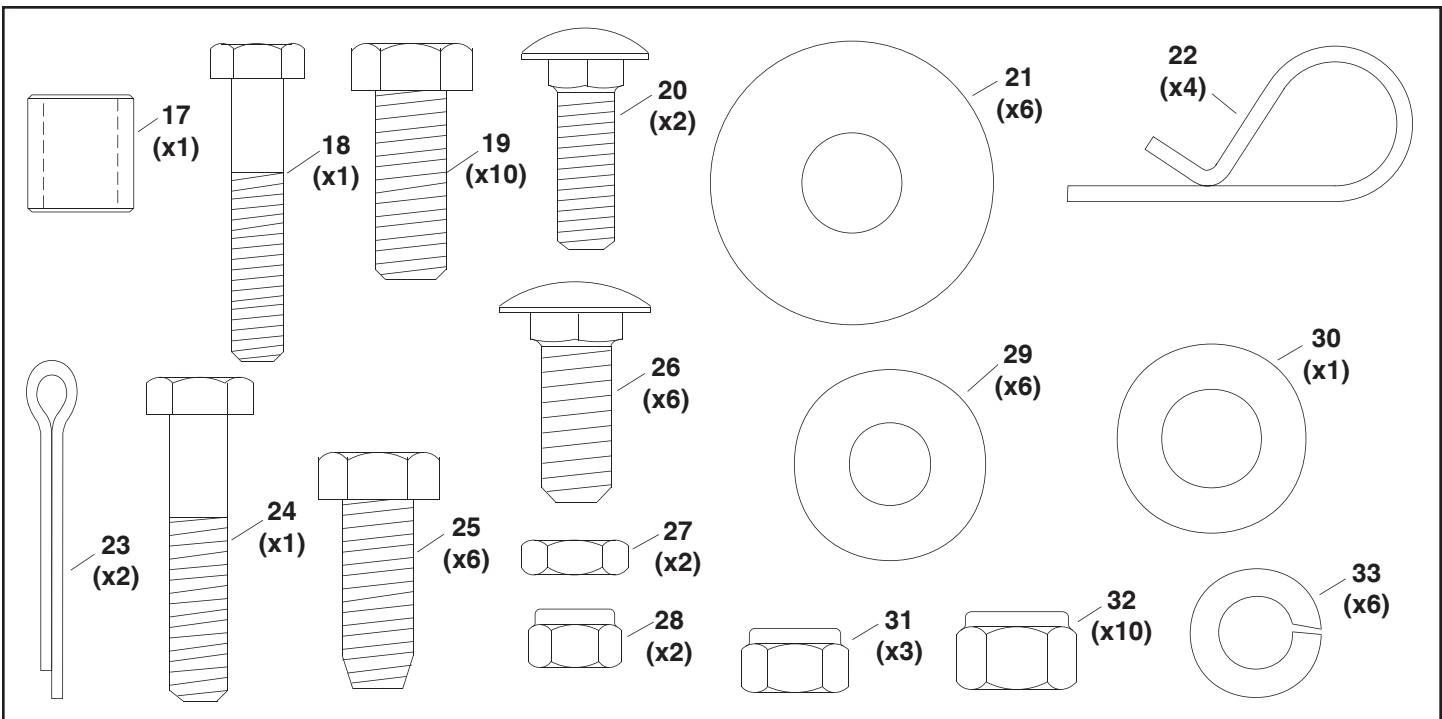

**45-0429-669**

**SELECT YOUR TRACTOR STYLE AND TURN TO THE PAGE INDICATED**  
**SELECCIONE EL ESTILO QUE CORRESPONDE A SU TRACTOR Y DIRÍJASE A LA PÁGINA INDICADA.**  
**CHOISISSEZ LE STYLE QUI CORRESPOND À VOTRE TRACTEUR ET ALLEZ À LA PAGE QUI EST INDIQUÉE.**  
**SELEZIONARE IL TIPO DI TRATTORE E GIRARE LA PAGINA INDICATA.**  
**WÄHLEN SIE DIE BAUART IHRES TRAKTORS UND SCHLAGEN SIE DIE ANGEGEBENE SEITE AUF.**

1

2

3

4

4

17

5

6